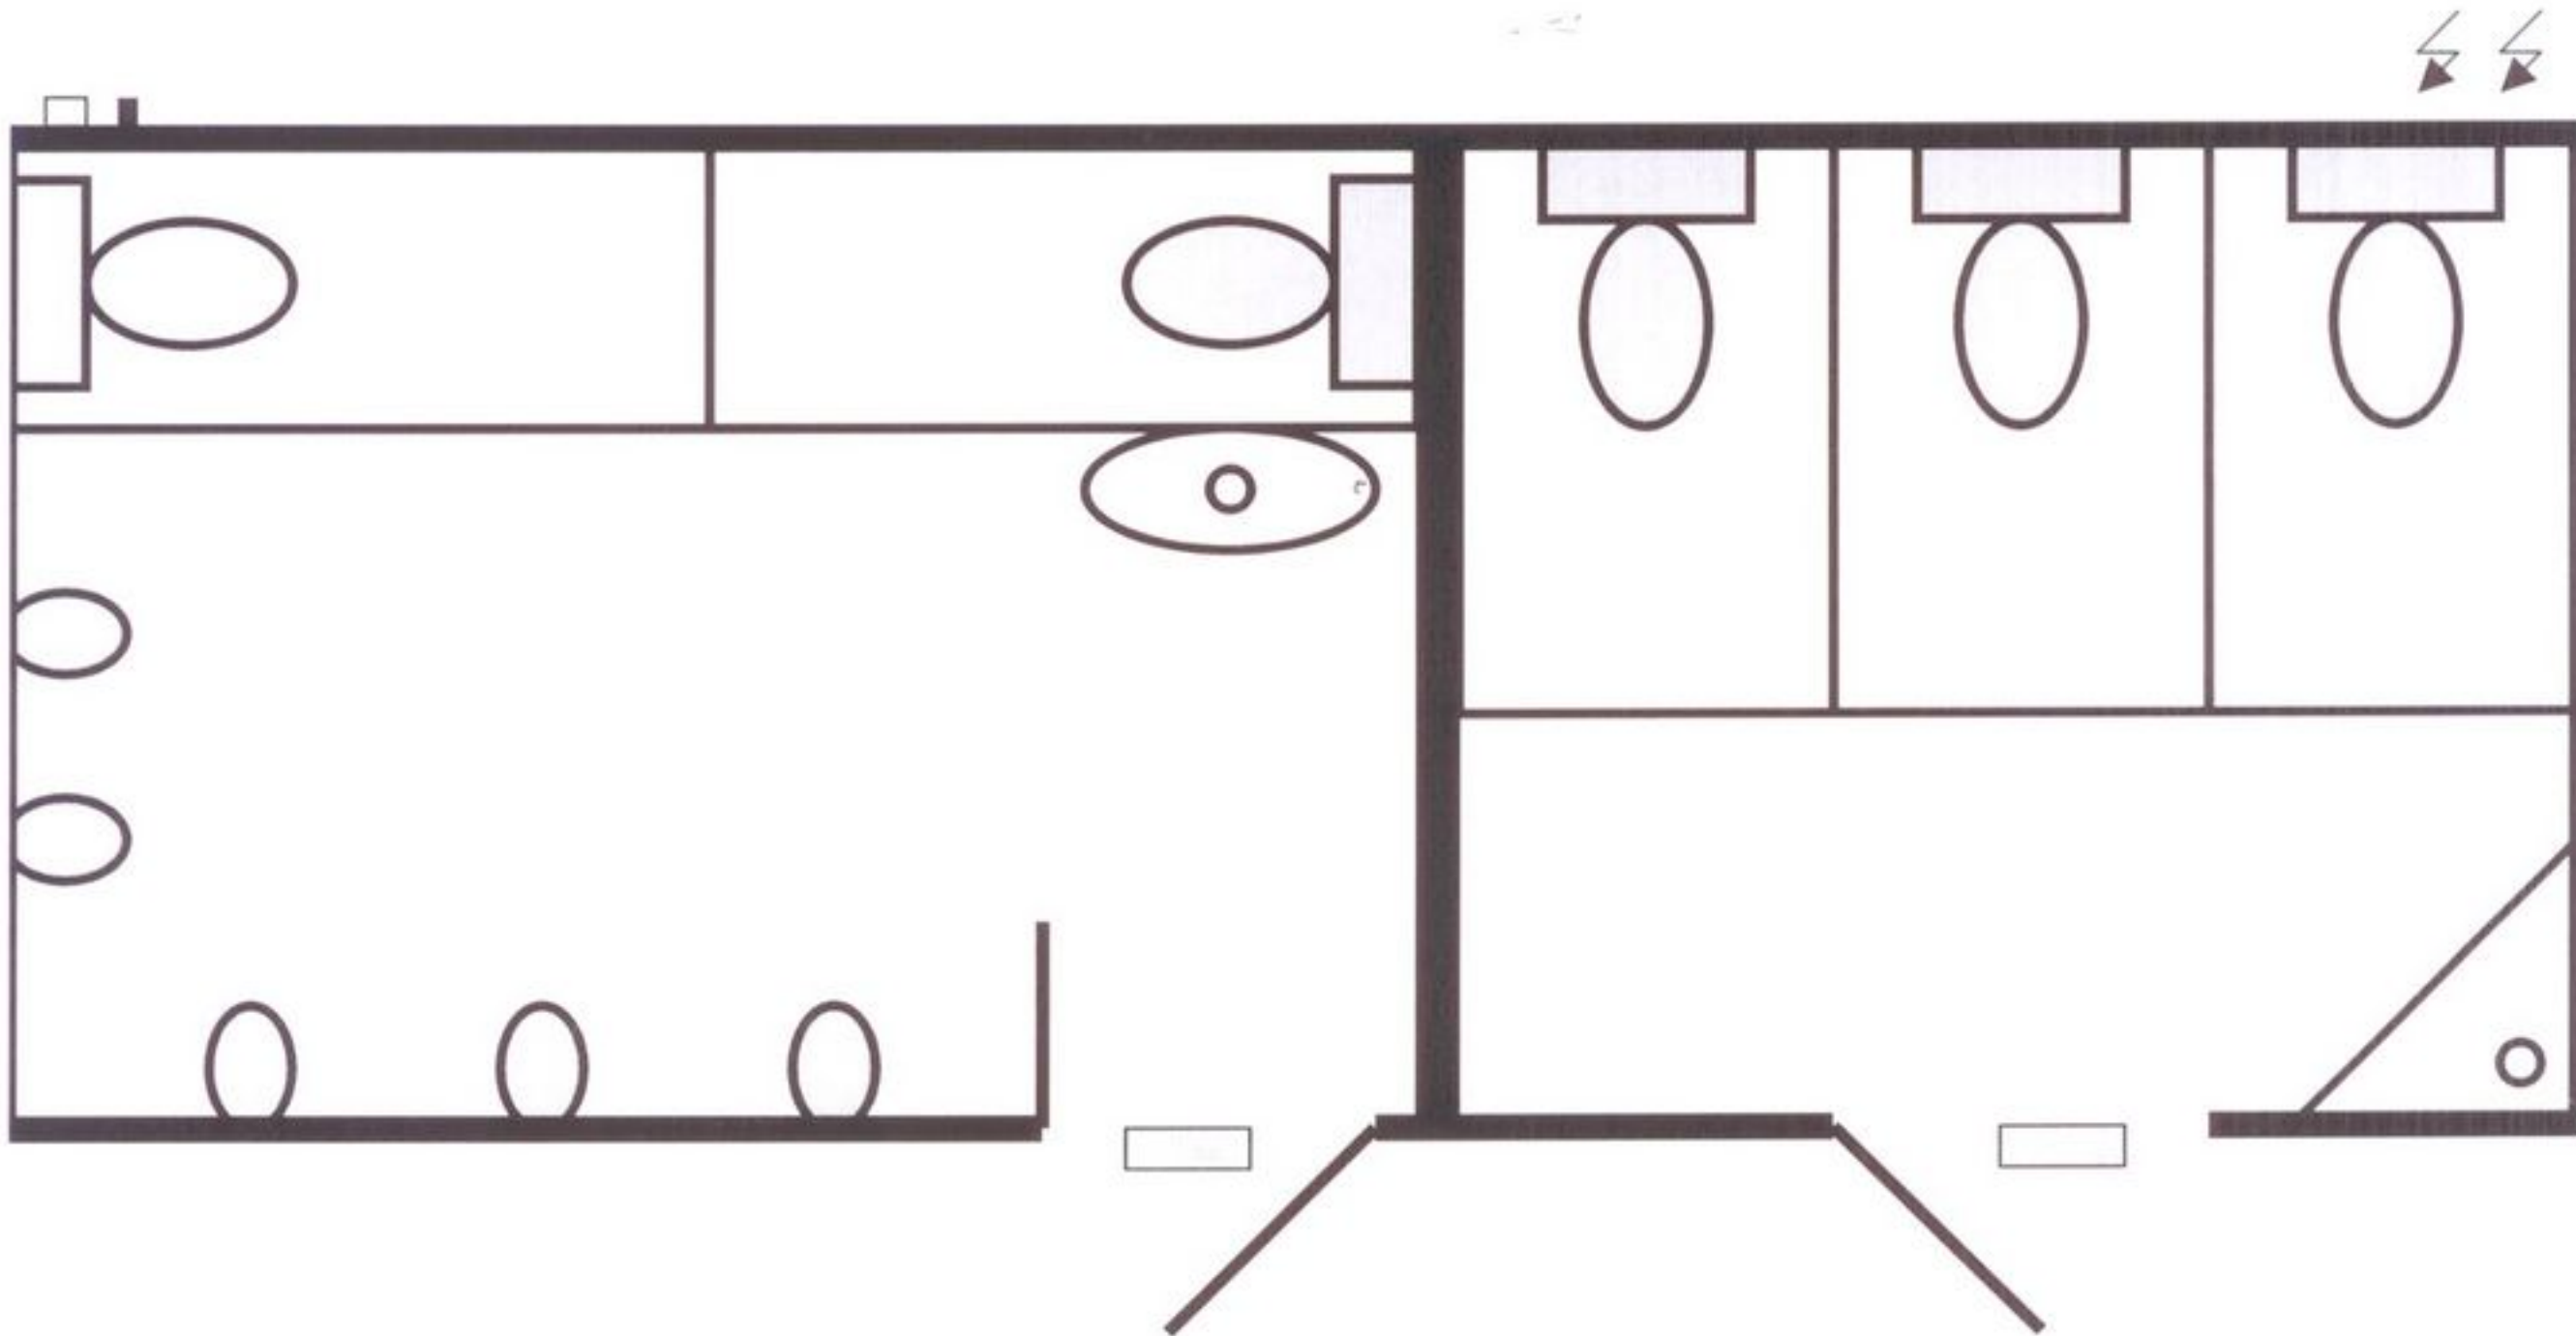

K 1 Kombi Damen/Herren

Hersteller ROHO / Länge 6m / Breite 2,5m

Ablauf 100 mm / Wasser Anschluss ¾ Zoll GK / Stromanschluss 2 x 220 Volt (Euro)
(im Winterbetrieb)

Herrenabteil

- 1 Stück Waschbecken (Kaltwasser)
- 2 Stück Sitz-WC (mit je 1 St. WC-Bürste)
- 5 Stück Urinale
- 1 Stück Seifenspender
- 1 Stück Spiegel
- 3 Stück Aschenbecher
- 1 Stück Papierkorb
- 1 Stück Handtuchspender

Damenabteil

- 1 Stück Waschbecken (Kaltwasser)
- 3 Stück Sitz-WC (mit je 1 St. WC-Bürste und Hygieneeimer)
- 1 Stück Seifenspender
- 1 Stück Spiegel
- 4 Stück Aschenbecher
- 1 Stück Papierkorb
- 1 Stück Handtuchspender