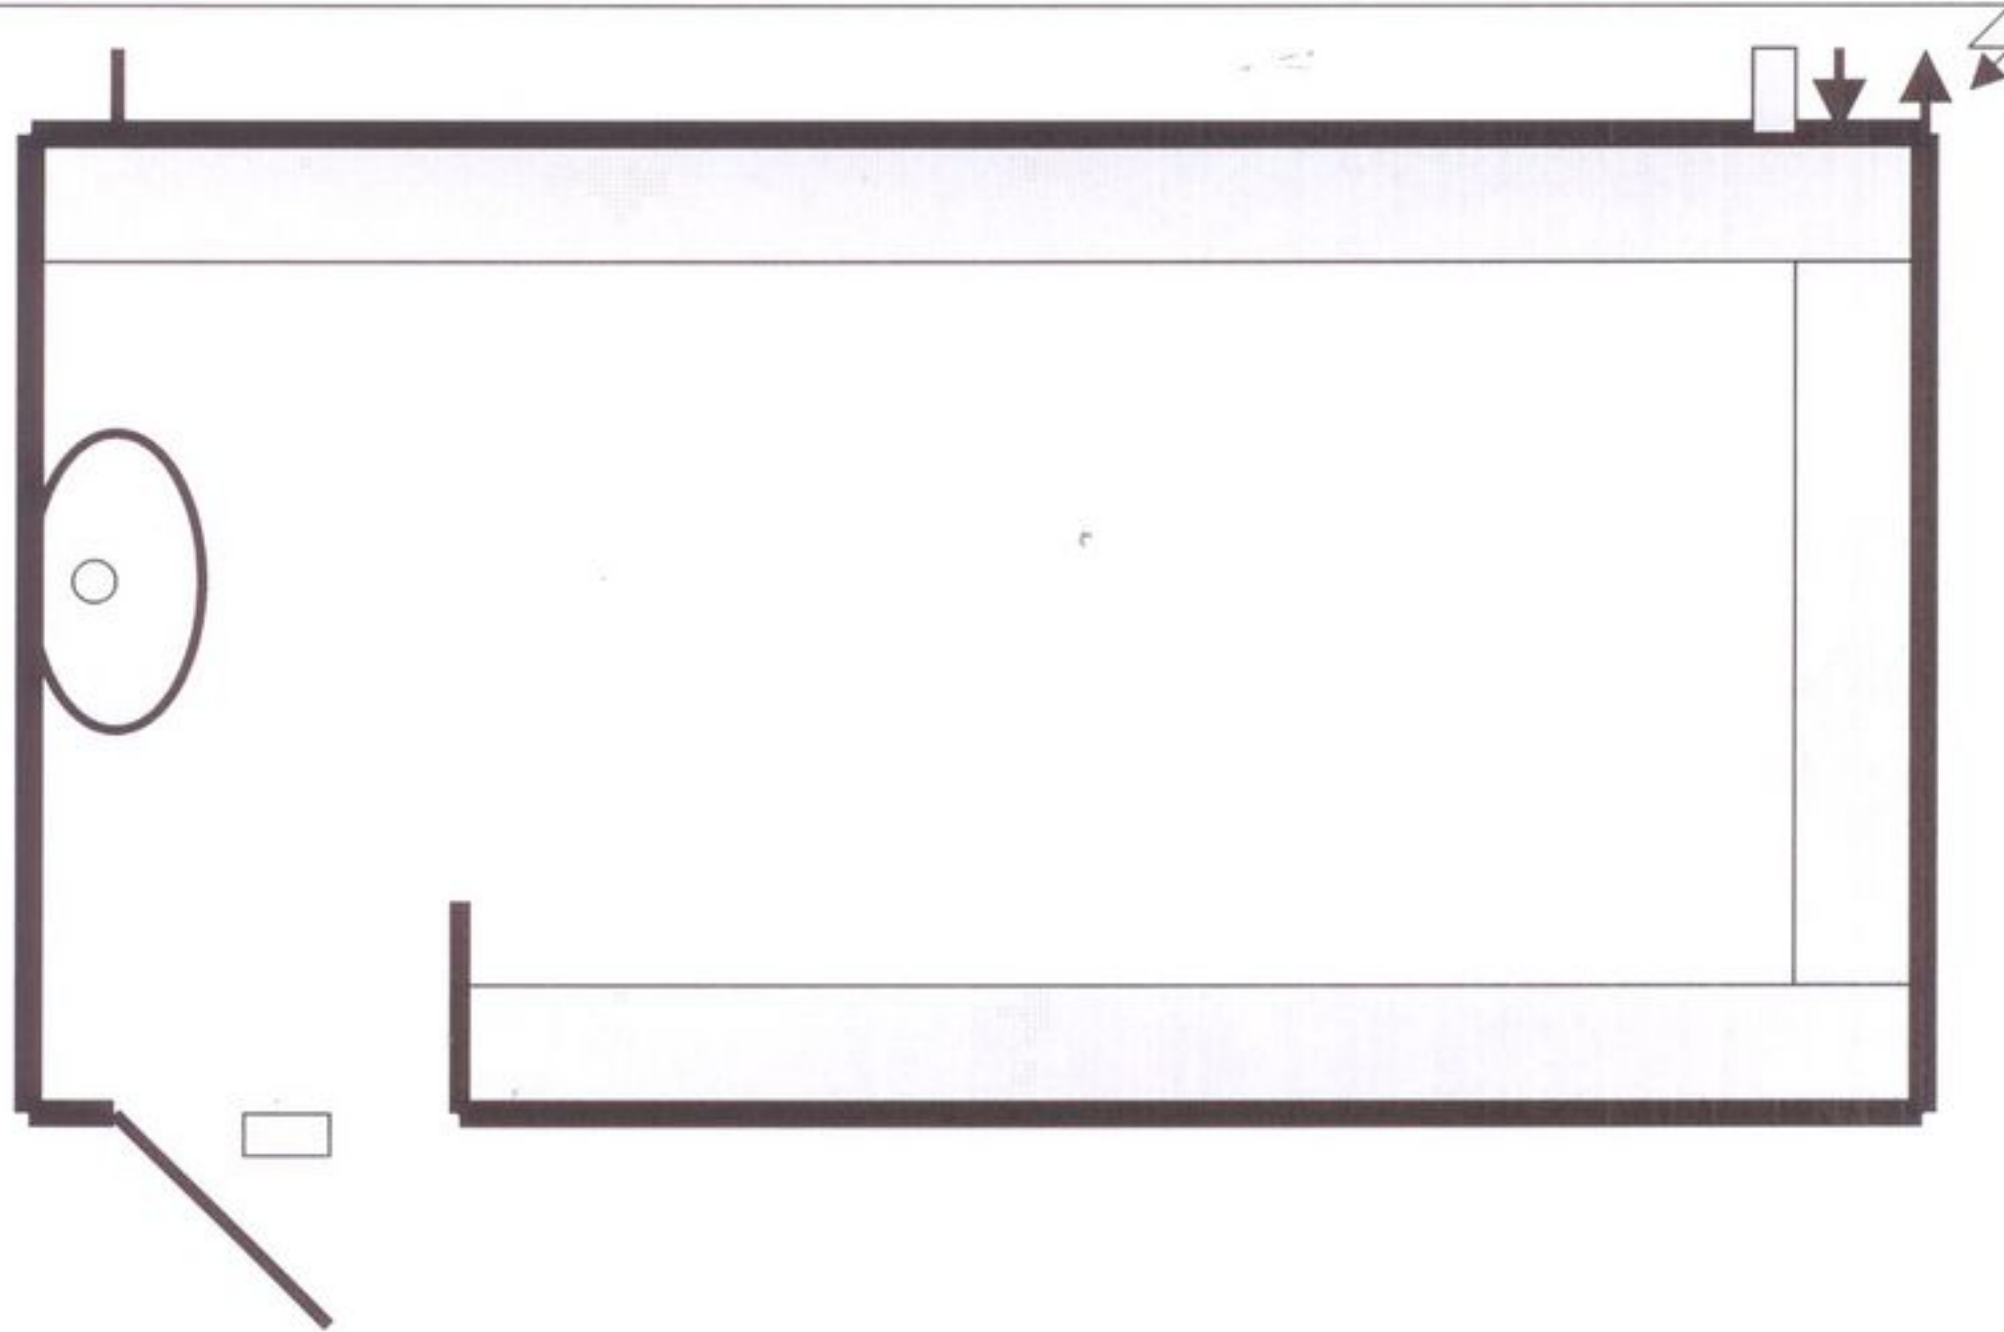

U 31 Urinal-Container

Hersteller Semmler / Länge 4m / Breite 2,5m

Ablauf 100 mm / Wasser Anschluss ¾ Zoll GK / Stromanschluss 220 Volt (Euro)

- 1 Stück Waschbecken (Kaltwasser)
- 1 Stück Urinalrinne 9 m (Edelstahl)
- 1 Stück Seifenspender
- 1 Stück Spiegel
- 1 Stück Papierkorb
- 1 Stück Handtuchspender
- 1 Stück Gitterrostboden