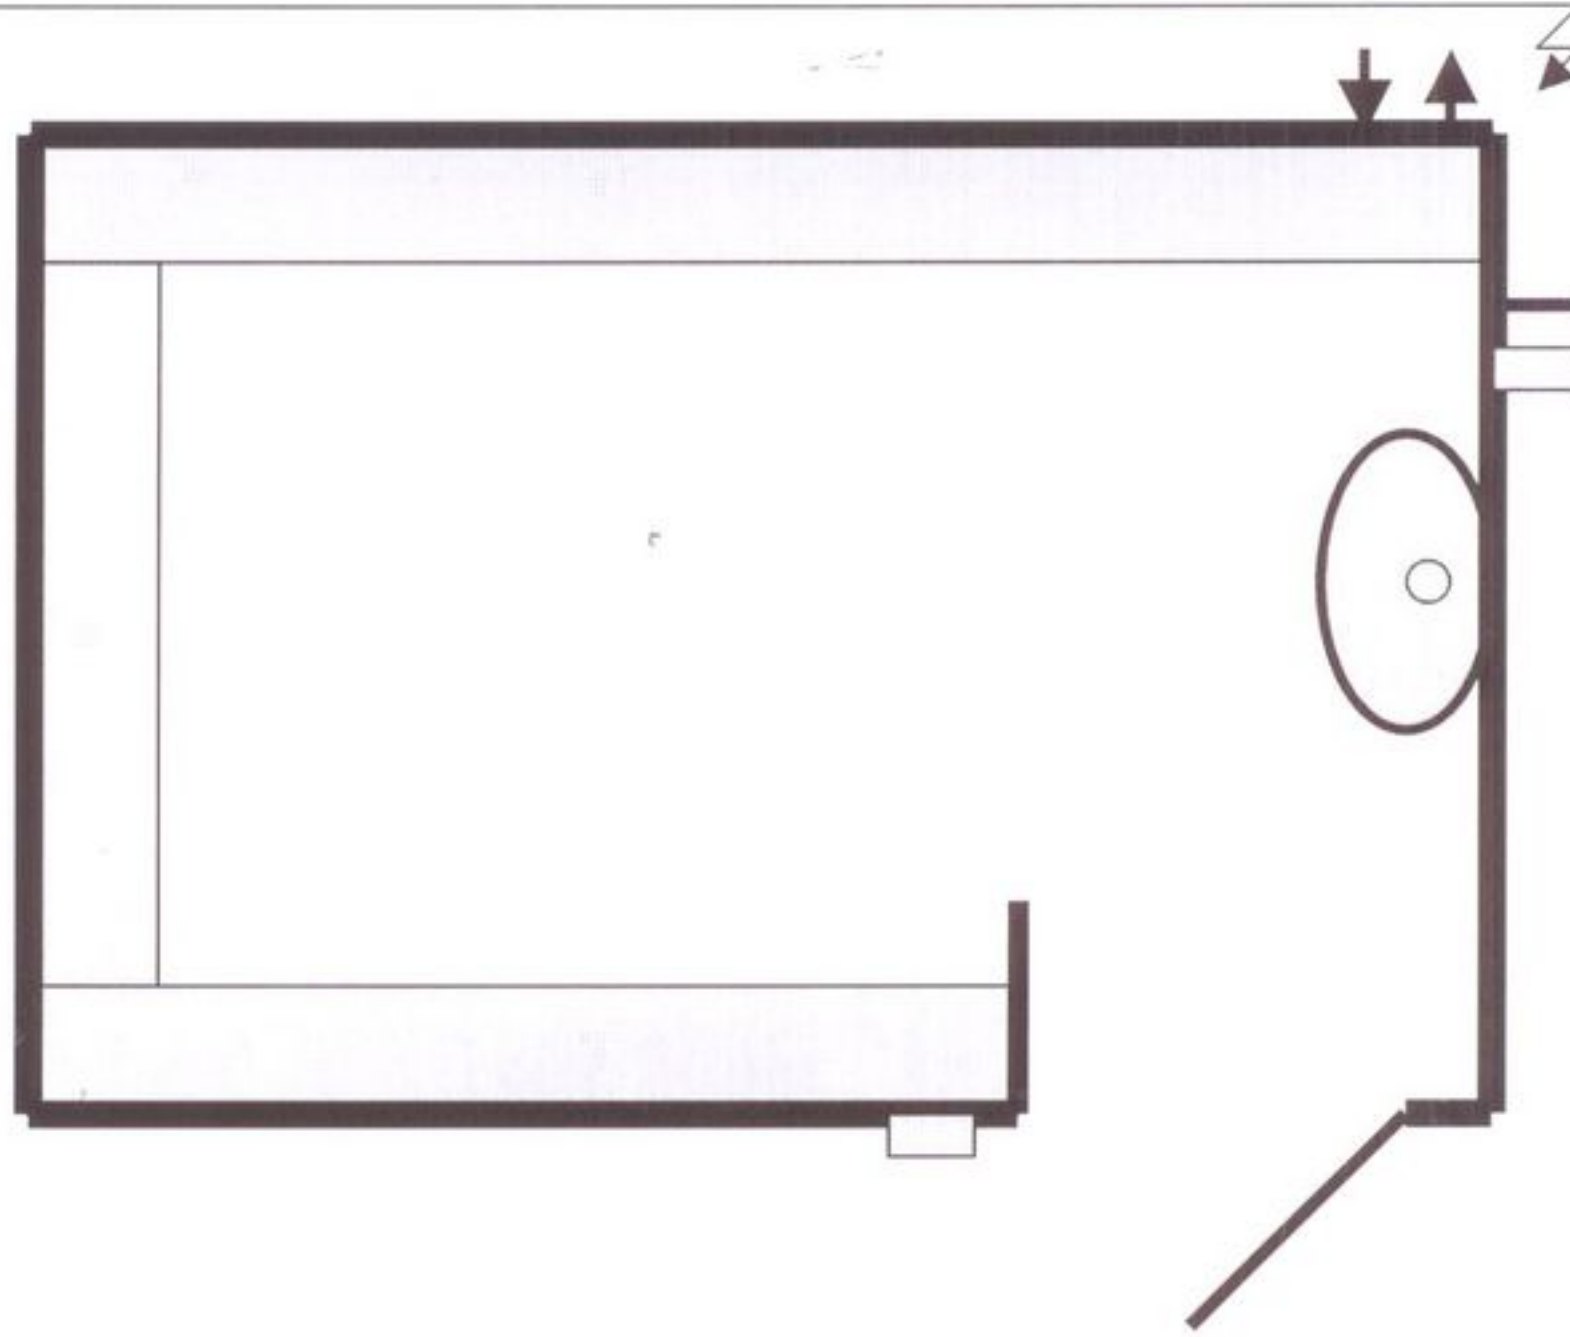

# U 35 Urinal-Container

Hersteller Semmler / Länge 3m / Breite 2,5m

Ablauf 100 mm / Wasser Anschluss ¾ Zoll GK / Stromanschluss 220 Volt (Euro)

- 1 Stück Waschbecken (Kaltwasser)
- 1 Stück Urinalrinne 7 m (Edelstahl)
- 1 Stück Seifenspender
- 1 Stück Spiegel
- 1 Stück Papierkorb
- 1 Stück Handtuchspender
- 1 Stück Gitterrostboden