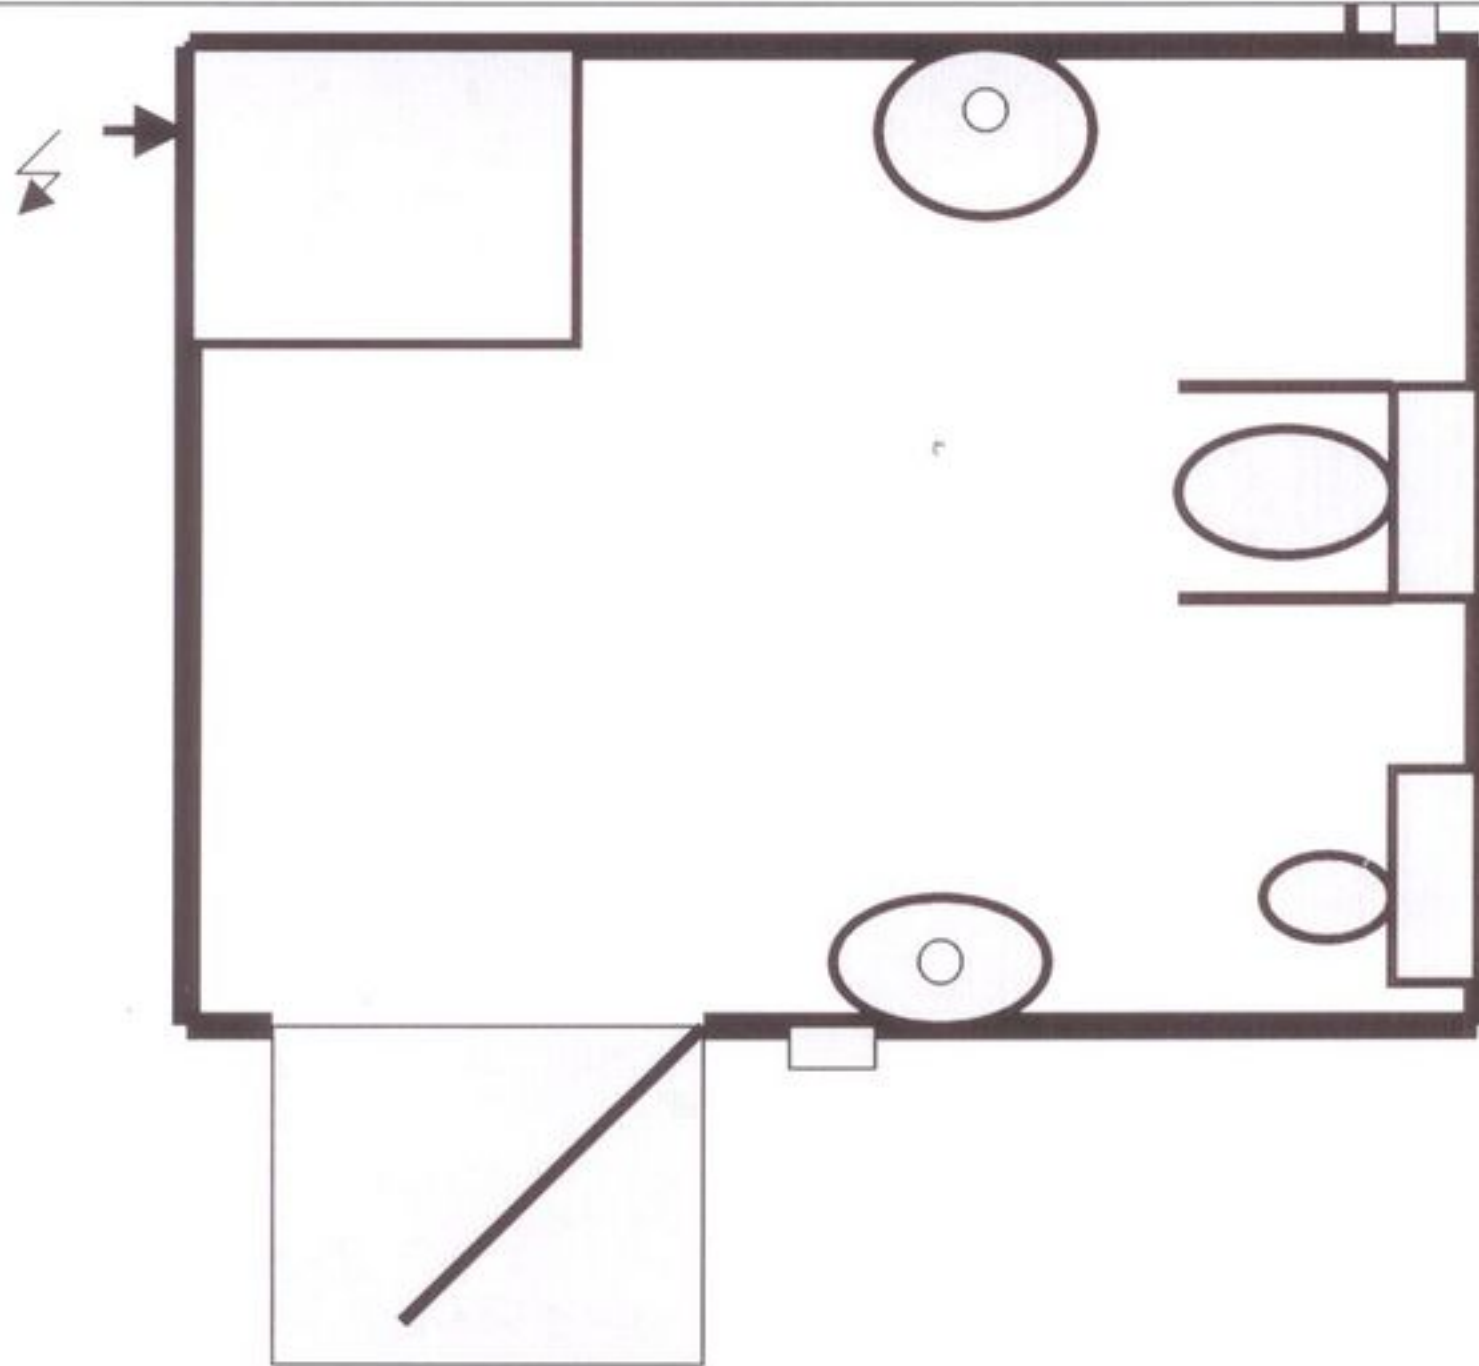

B/W 42 WC- Container BH / Wickel

Hersteller ROHO / Länge 3m / Breite 2,5m

Ablauf 100 mm / Wasser Anschluss ¾ Zoll GK / Stromanschluss 220 Volt (Euro)

- 1 Stück Erwachsenen Waschbecken (Kaltwasser)
- 1 Stück Kinder Waschbecken (Kaltwasser)
- 1 Stück Sitz-WC für Erwachsene (mit WC-Bürste)
- 1 Stück Sitz-WC für Kinder
- 2 Stück Seifenspender
- 1 Stück Spiegel
- 1 Stück Aschenbecher
- 2 Stück Papierkorb
- 1 Stück Handtuchspender
- 1 Stück Auffahrrampe (Aluriffelblech)
- 1 Stück Hilfsgestell für Rollstuhlfahrer
- 1 Stück Strickleiter