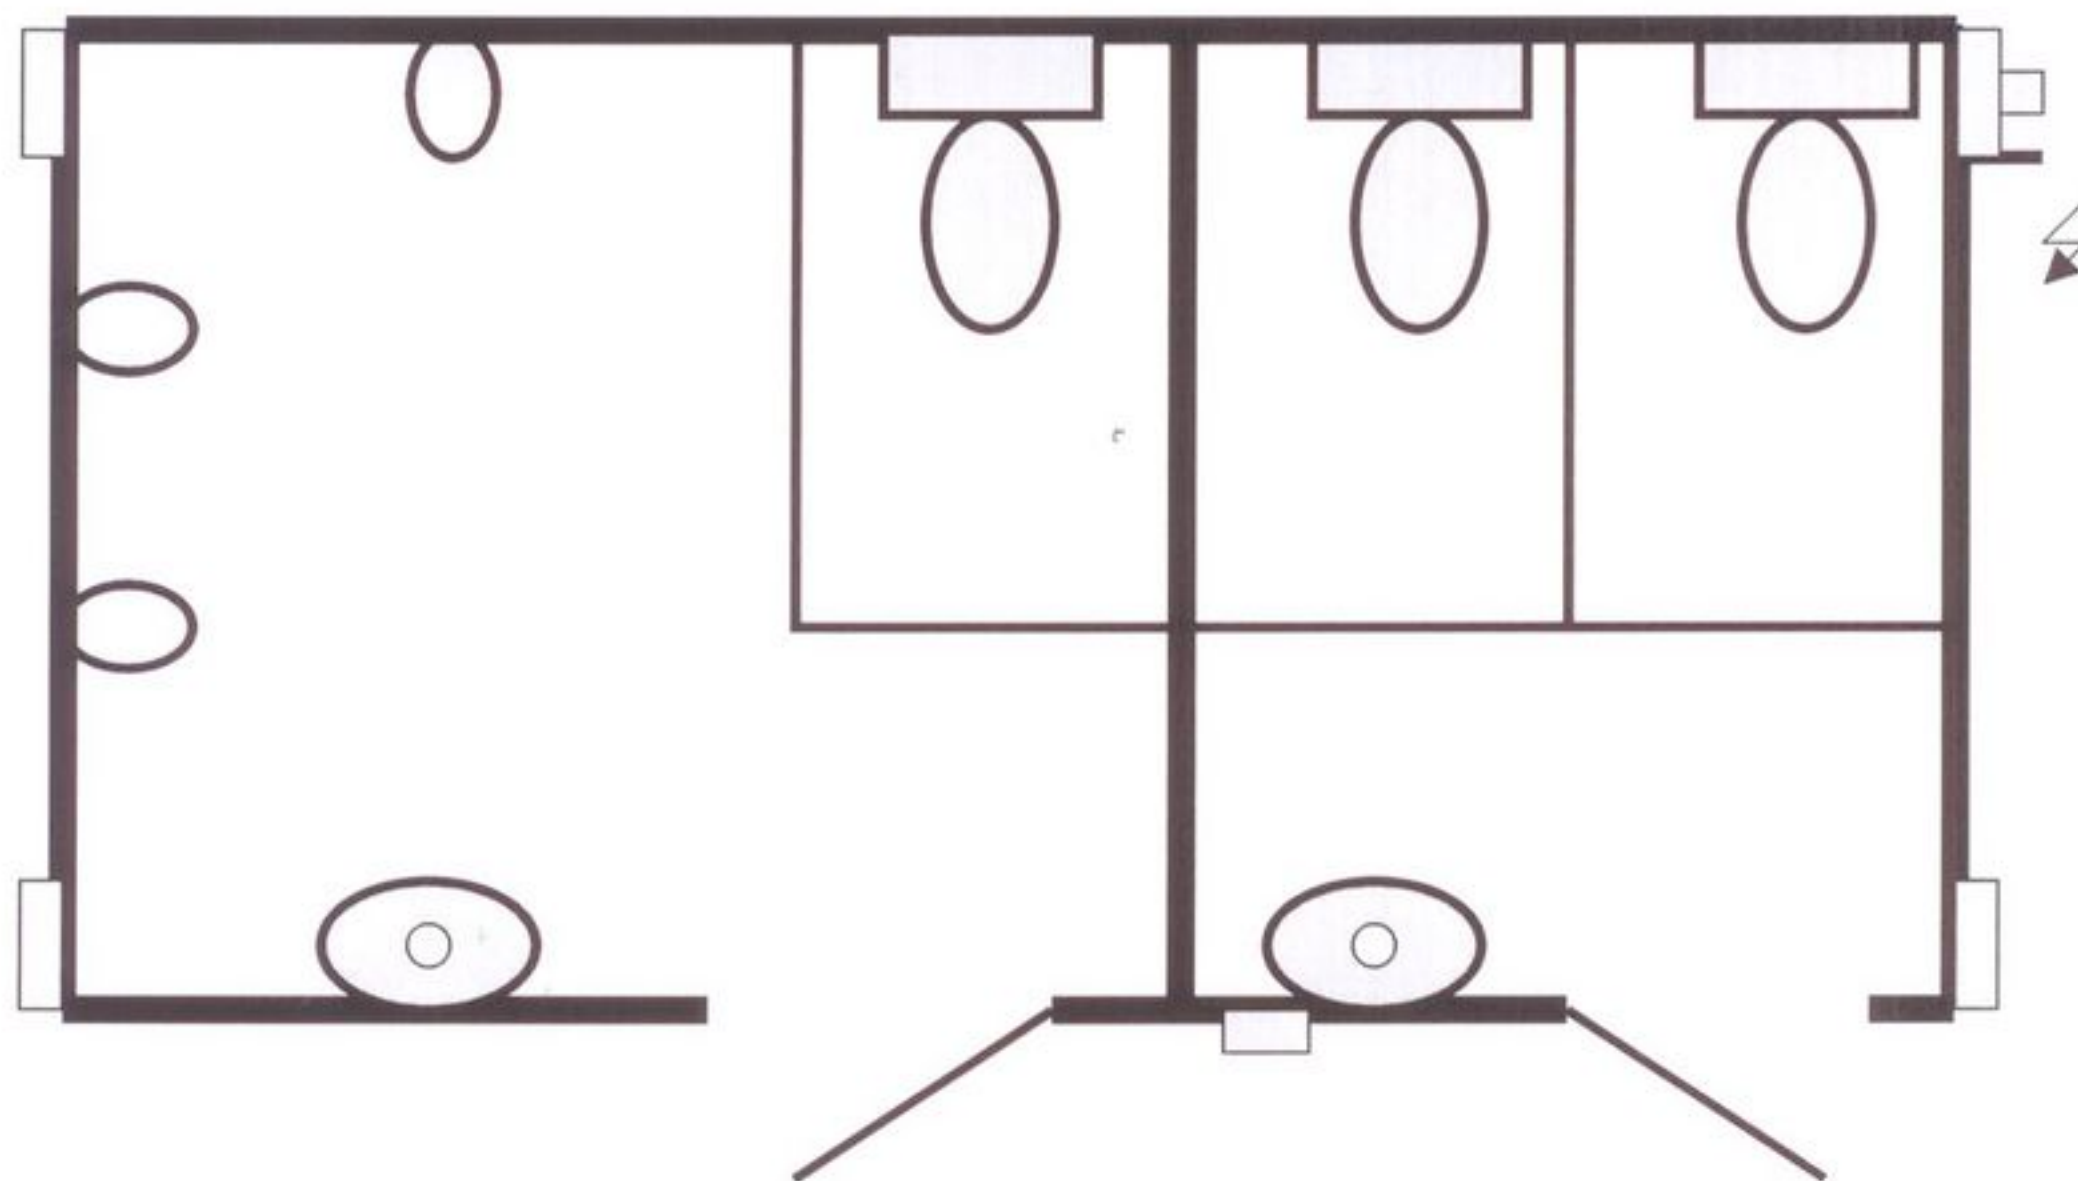

# K 2 Kombi Damen/Herren

Hersteller ROHO / Länge 4m / Breite 2,5m

Ablauf 100 mm / Wasser Anschluss ¾ Zoll GK / Stromanschluss 360 Volt 16 A  
( Für Betrieb mit Auffangwanne mit Stützen und 2 Stück Treppen mit Handlauf )

## Herrenabteil

- 1 Stück Waschbecken (Kaltwasser)
- 1 Stück Sitz-WC (mit je 1 St.WC-Bürste)
- 3 Stück Urinale
- 1 Stück Seifenspender
- 1 Stück Spiegel
- 2 Stück Aschenbecher
- 1 Stück Papierkorb
- 1 Stück Handtuchspender

## Damenabteil

- 1 Stück Waschbecken (Kaltwasser)
- 2 Stück Sitz-WC (mit je 1 St.WC-Bürste und Hygieneeimer)
- 1 Stück Seifenspender
- 1 Stück Spiegel
- 3 Stück Aschenbecher
- 1 Stück Papierkorb
- 1 Stück Handtuchspender