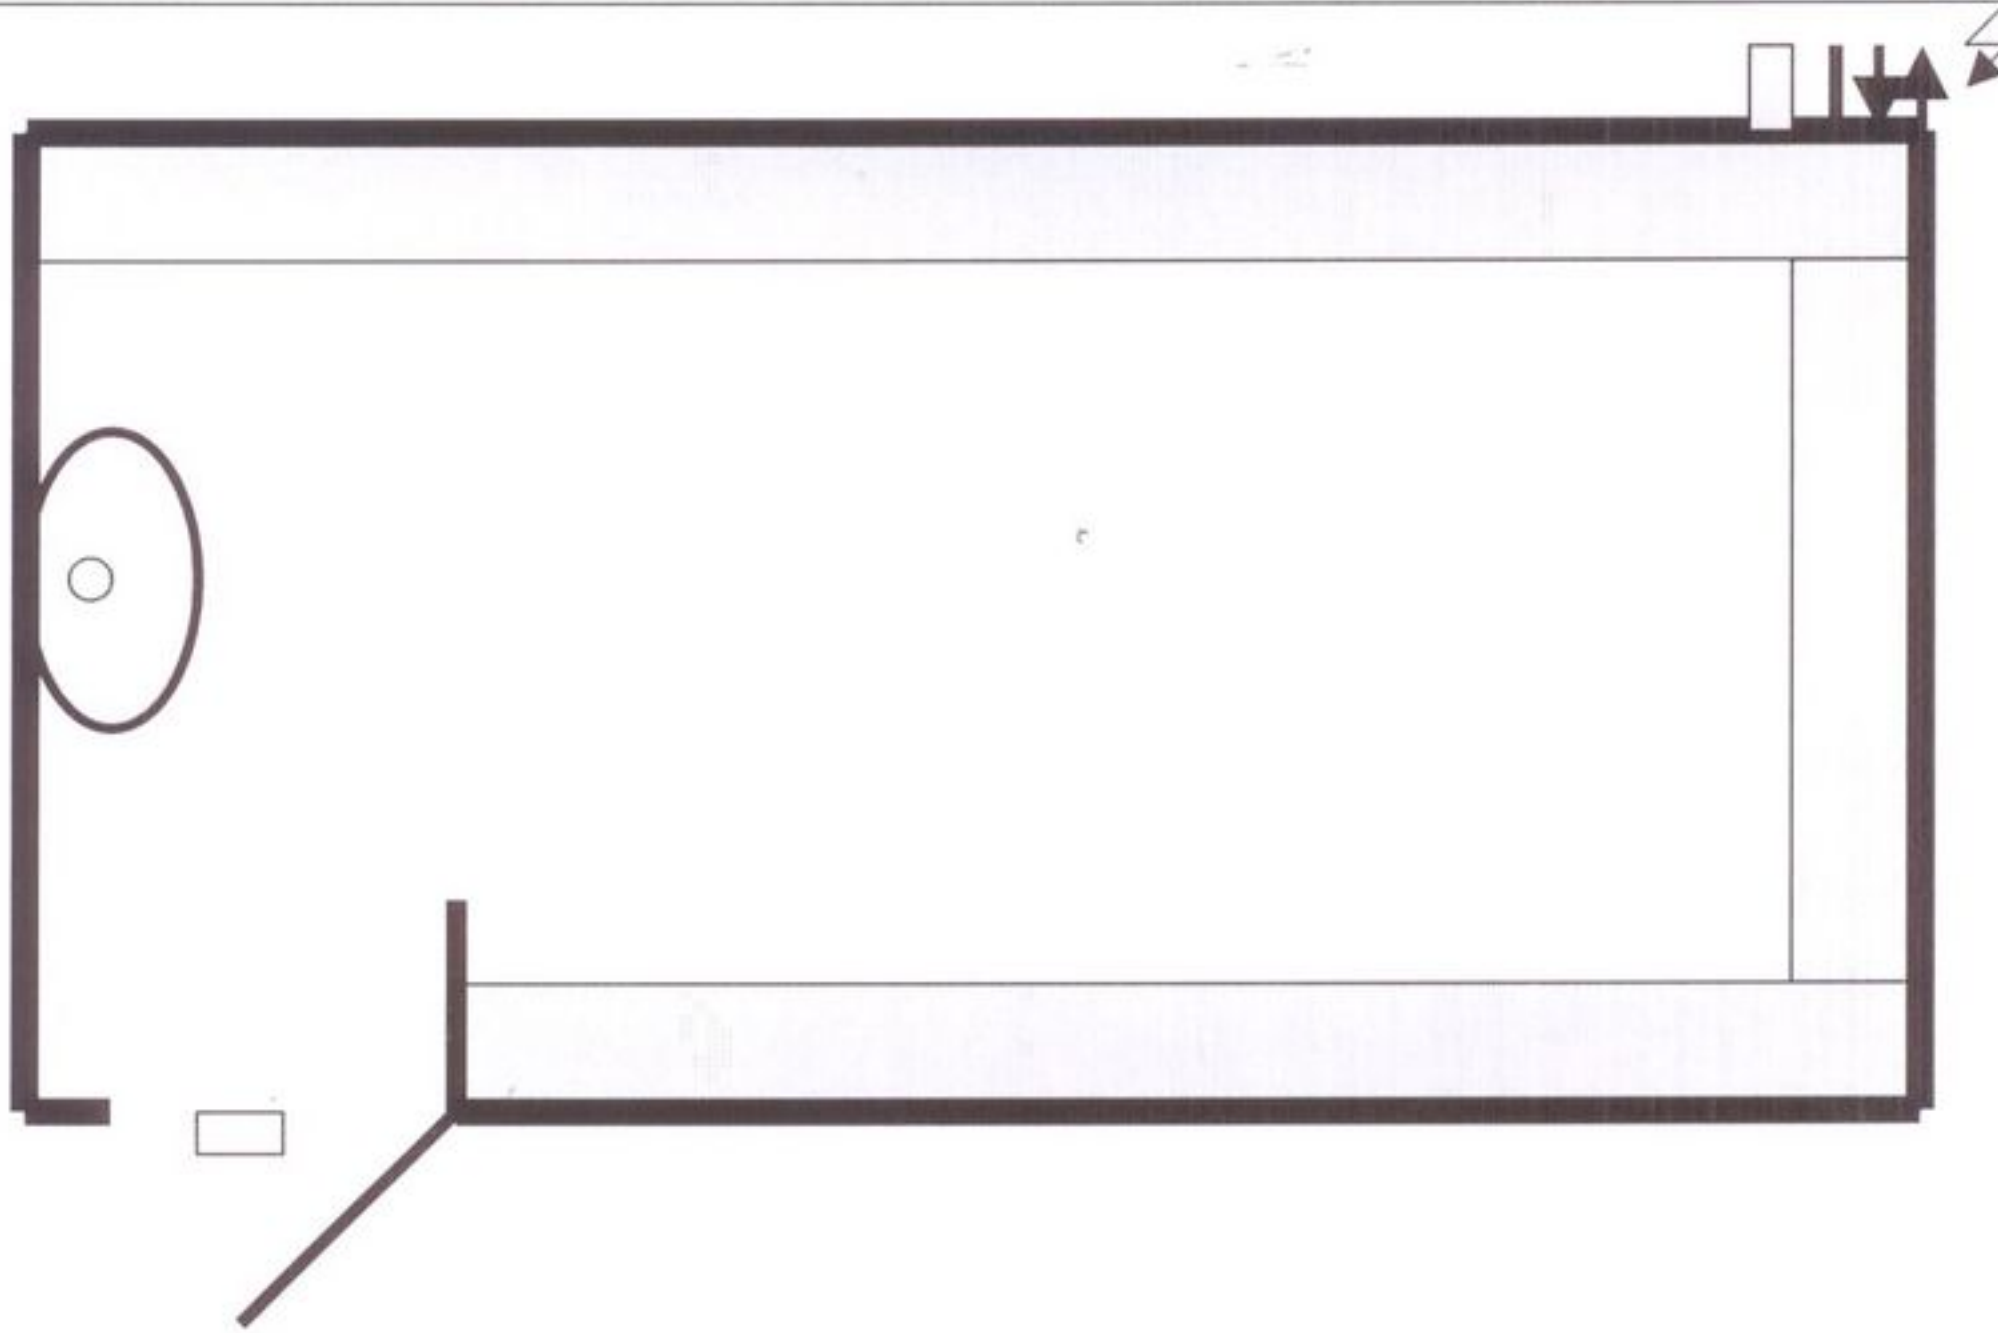

U 32 Urinal-Container

Hersteller ROHO / Länge 4m / Breite 2,5m

Ablauf 100 mm / Wasser Anschluss ¾ Zoll GK / Stromanschluss 220 Volt (Euro)

- 1 Stück Waschbecken (Kaltwasser)
- 1 Stück Urinalrinne 9 m (Edelstahl)
- 1 Stück Seifenspender
- 1 Stück Spiegel
- 1 Stück Papierkorb
- 1 Stück Handtuchspender
- 1 Stück Gitterrostboden