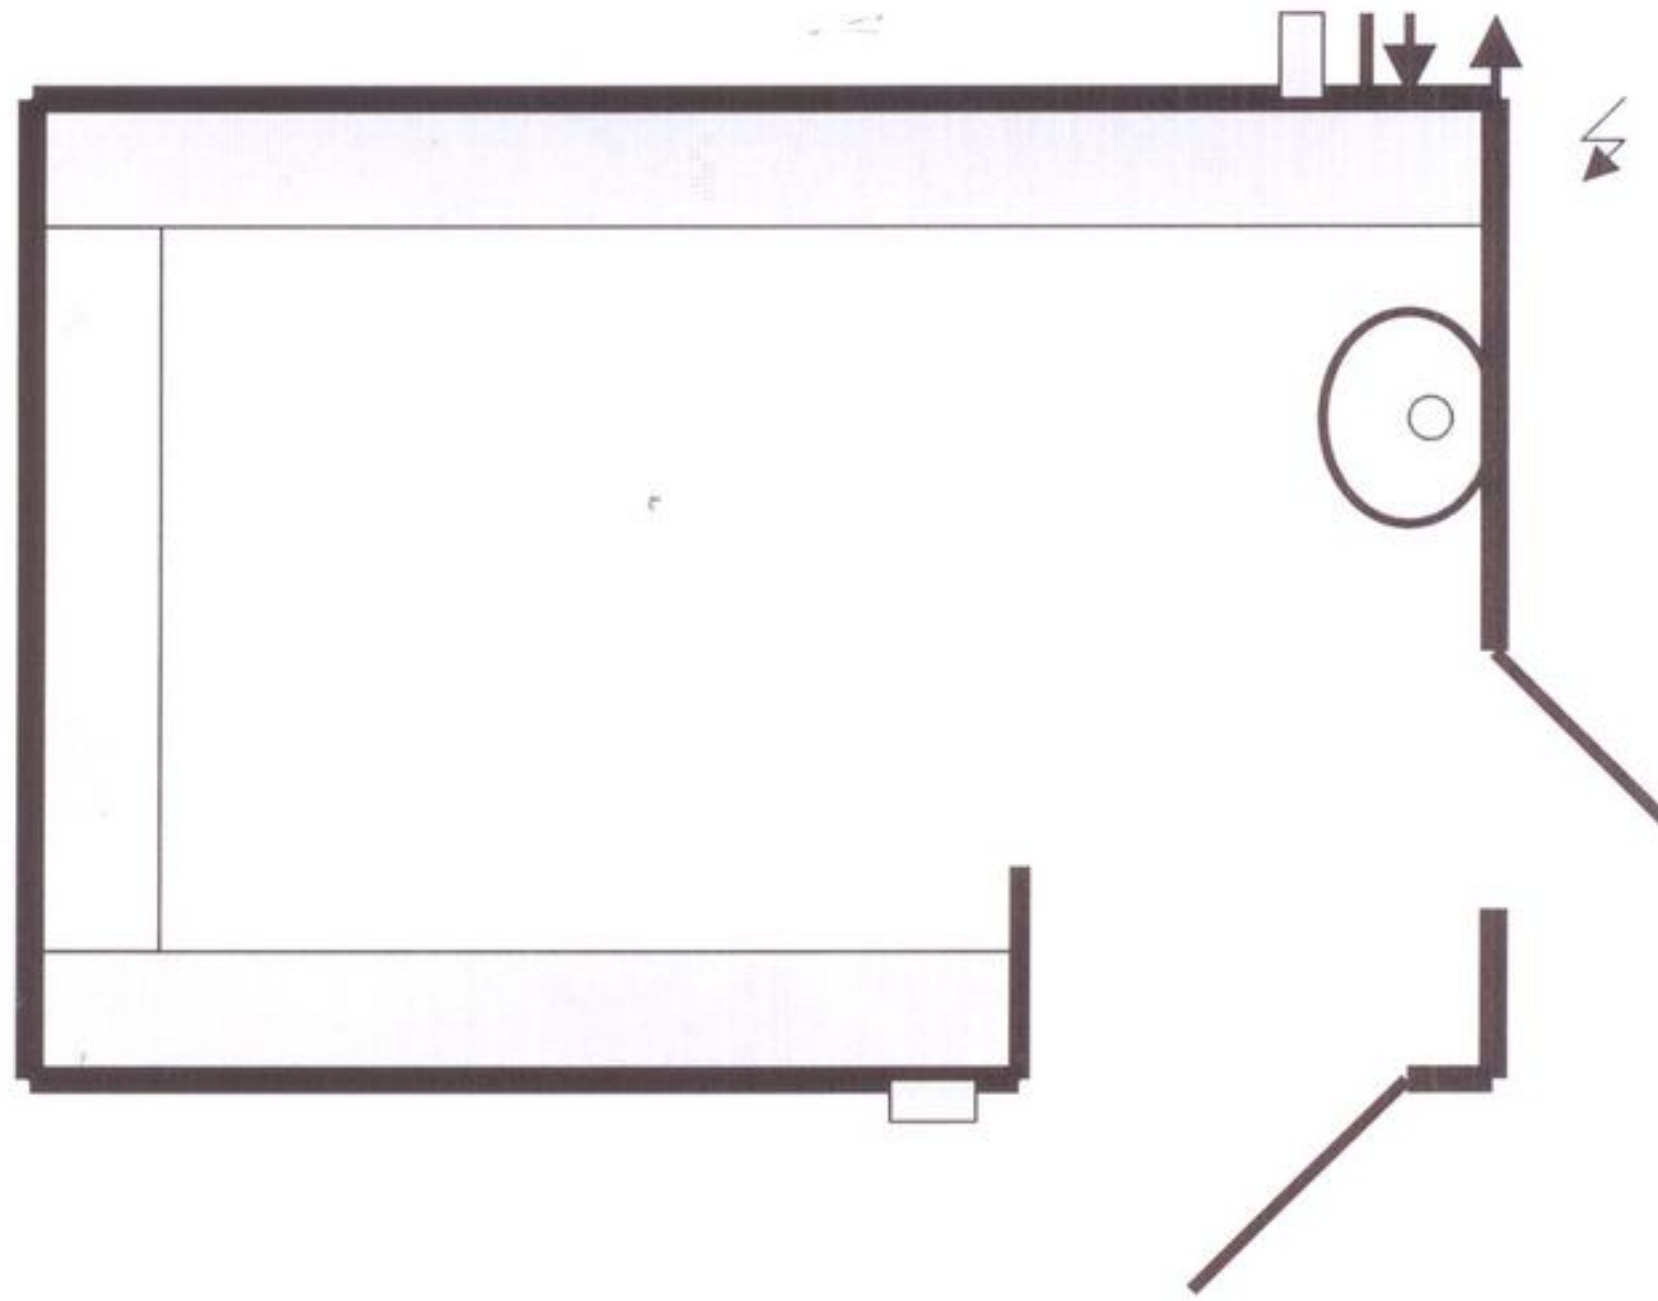

U 36 Urinal-Container

Hersteller Semmler / Länge 3m / Breite 2,5m

Ablauf 100 mm / Wasser Anschluss ¾ Zoll GK / Stromanschluss 220 Volt (Euro)

- 1 Stück Waschbecken (Kaltwasser)
- 1 Stück Urinalrinne 7 m (Edelstahl)
- 1 Stück Seifenspender
- 1 Stück Spiegel
- 1 Stück Papierkorb
- 1 Stück Handtuchspender
- 1 Stück Gitterrostboden