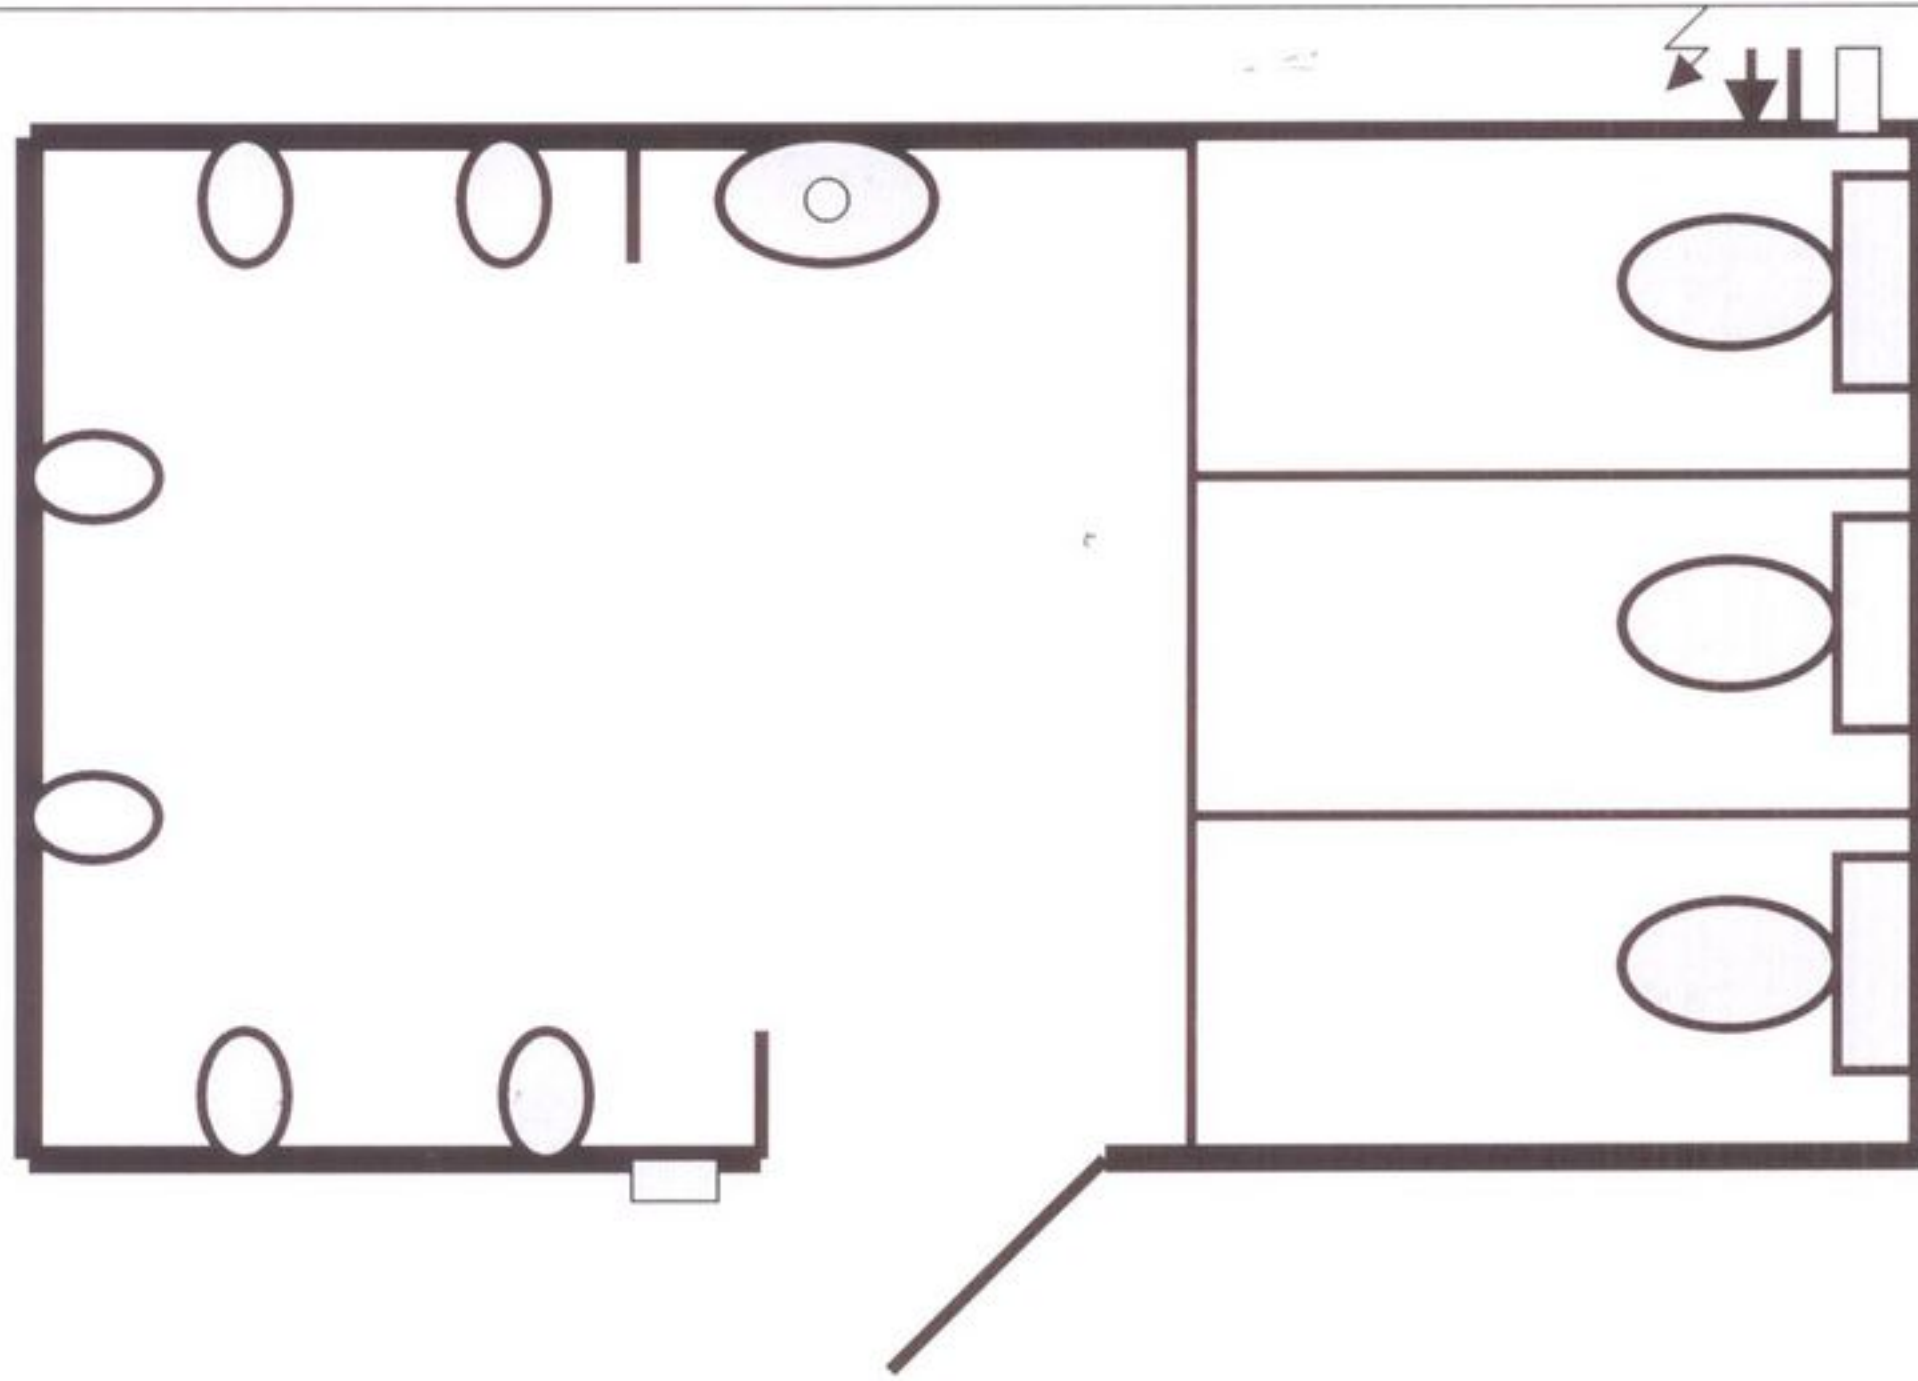

H 21 WC-Container Herren

Hersteller ROHO / Länge 4m / Breite 2,5m

Ablauf 100 mm / Wasser Anschluss ¾ Zoll GK / Stromanschluss 220 Volt (Euro)

- 1 Stück Waschbecken (Kaltwasser)
- 3 Stück Sitz-WC (mit je 1 St.WC-Bürste)
- 6 Stück Urinalbecken (Porzellan)
- 1 Stück Seifenspender
- 1 Stück Spiegel
- 4 Stück Aschenbecher
- 1 Stück Papierkorb
- 1 Stück Handtuchspender