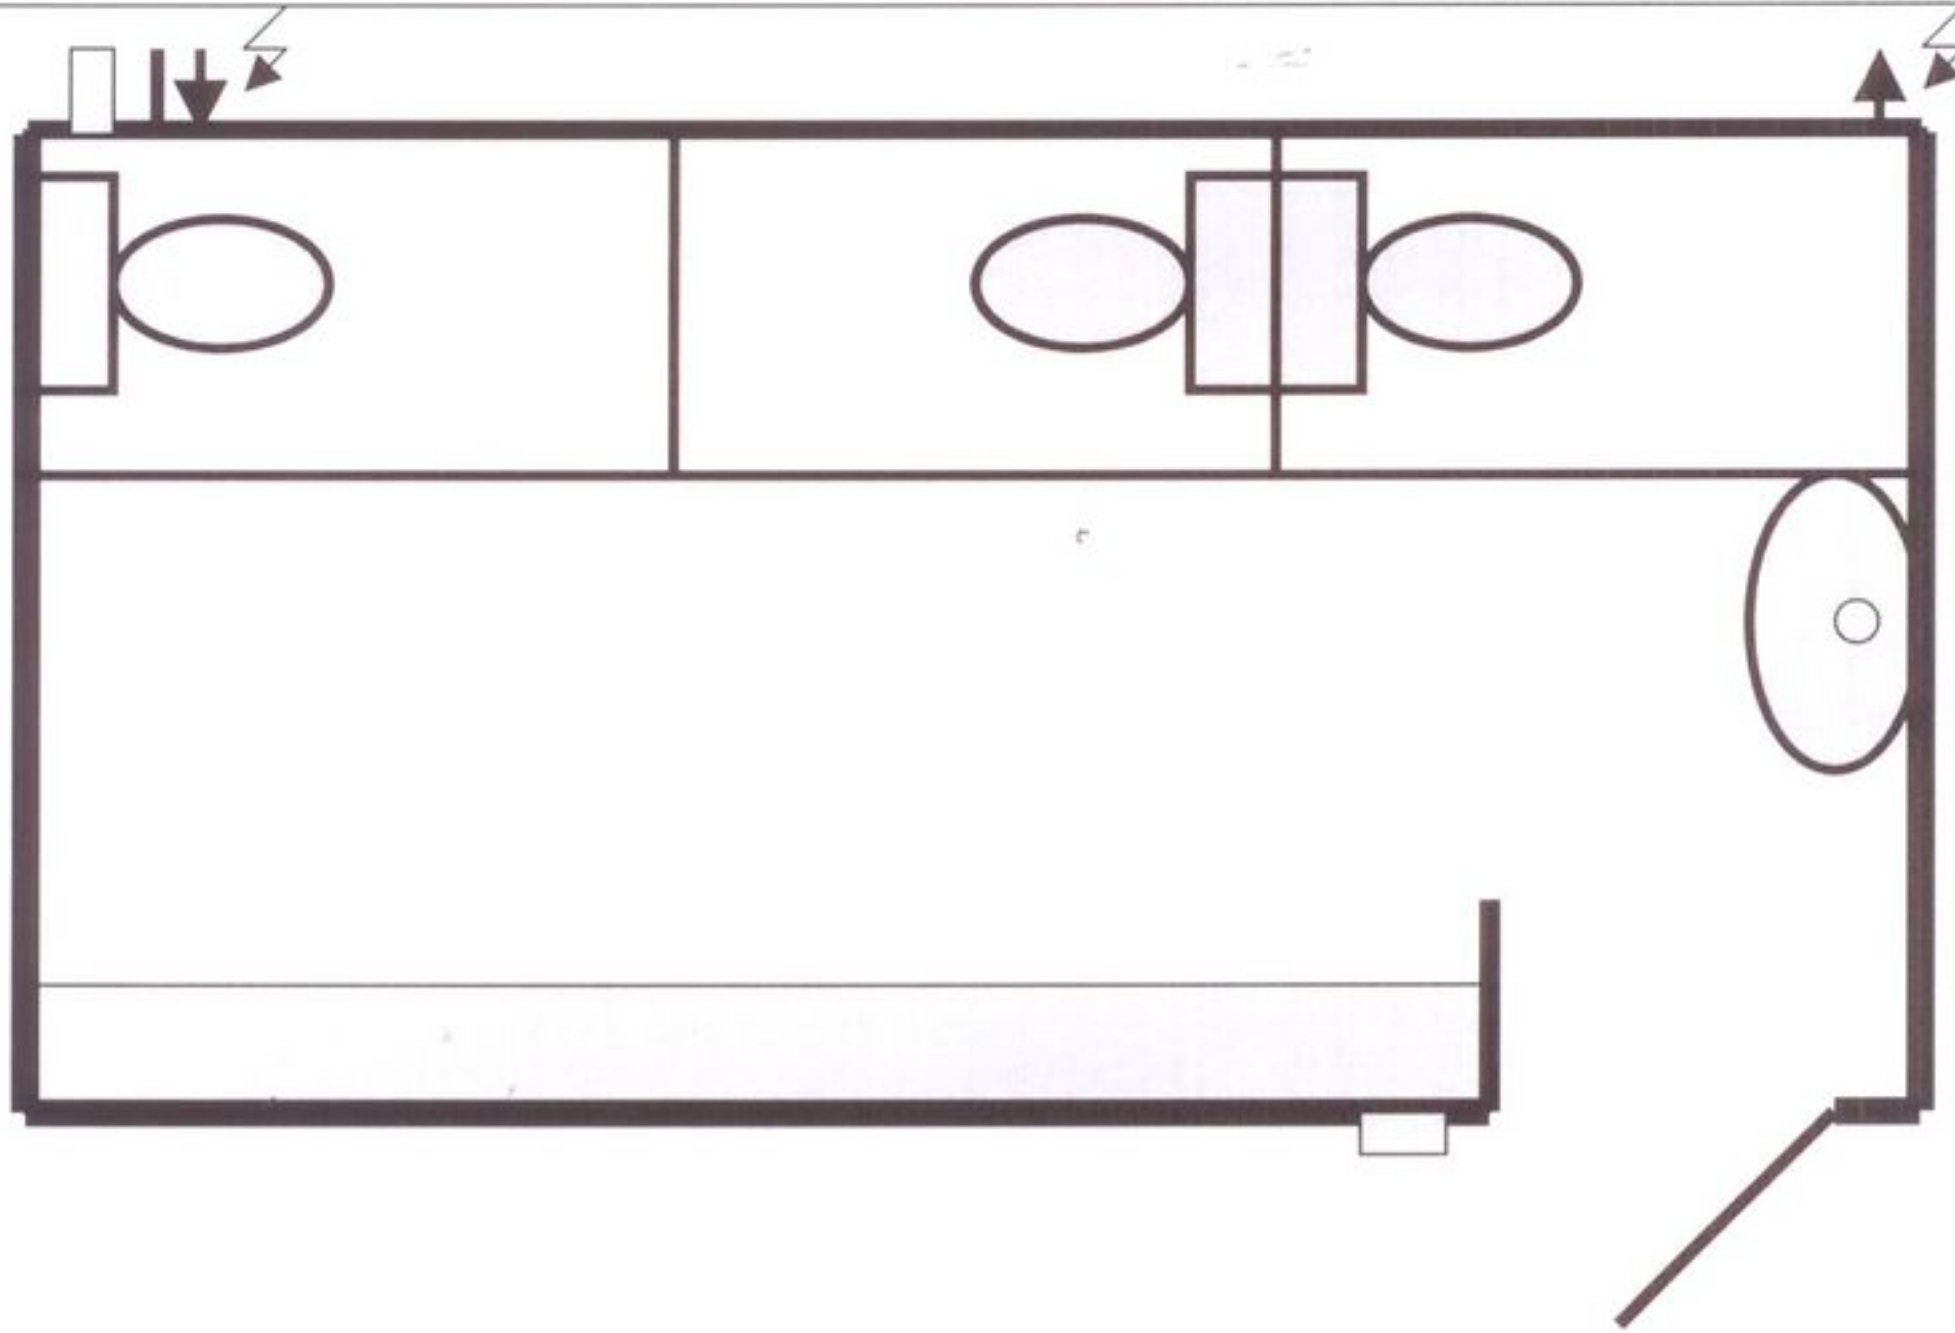

H 28 WC-Container Herren

Hersteller Semmler / Länge 4m / Breite 2,5m

Ablauf 100 mm / Wasser Anschluss ¾ Zoll GK / Stromanschluss 220 Volt (Euro)

- 1 Stück Waschbecken (Kaltwasser)
- 3 Stück Sitz-WC (mit je 1 St.WC-Bürste)
- 1 Stück Urinalrinne 3m (Edelstahl)
- 1 Stück Seifenspender
- 1 Stück Spiegel
- 4 Stück Aschenbecher
- 1 Stück Papierkorb
- 1 Stück Handtuchspender