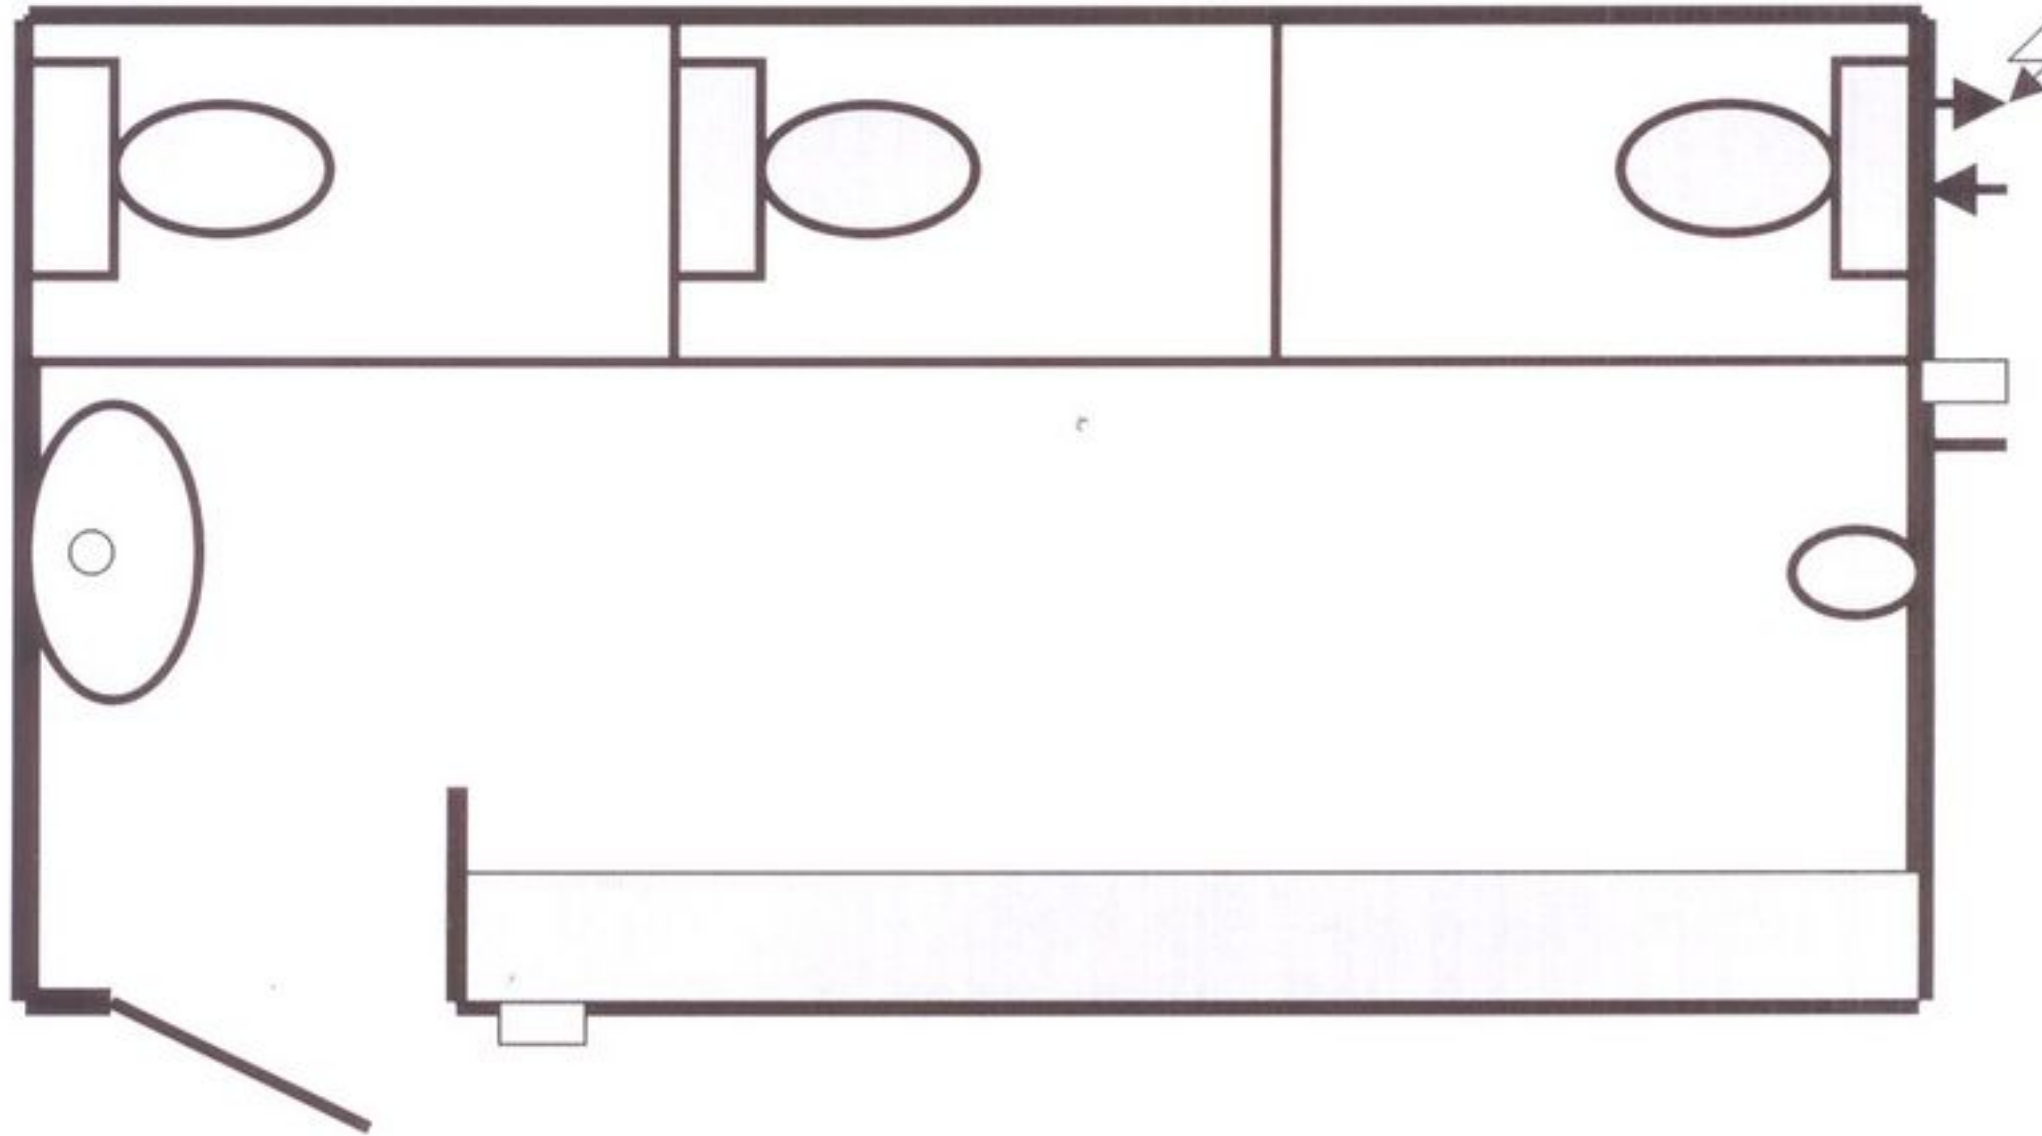

H 29 WC-Container Herren

Hersteller ROHO / Länge 4m / Breite 2,5m

Ablauf 100 mm / Wasser Anschluss ¾ Zoll GK / Stromanschluss 220 Volt (Euro)

- 1 Stück Waschbecken (Kaltwasser)
- 3 Stück Sitz-WC (mit je 1 St.WC-Bürste)
- 1 Stück Urinal
- 1 Stück Urinalrinne 3m (Edelstahl)
- 1 Stück Seifenspender
- 1 Stück Spiegel
- 4 Stück Aschenbecher
- 1 Stück Papierkorb
- 1 Stück Handtuchspender